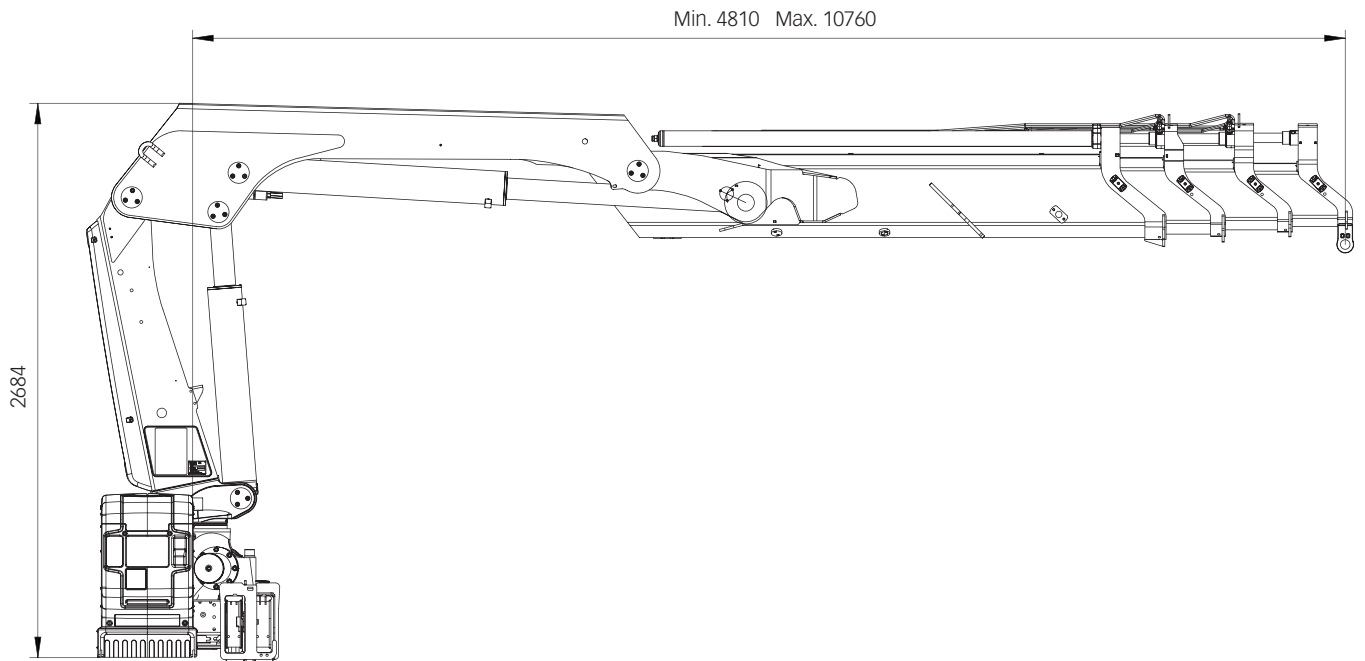

HIAB X-Duo 178 B3