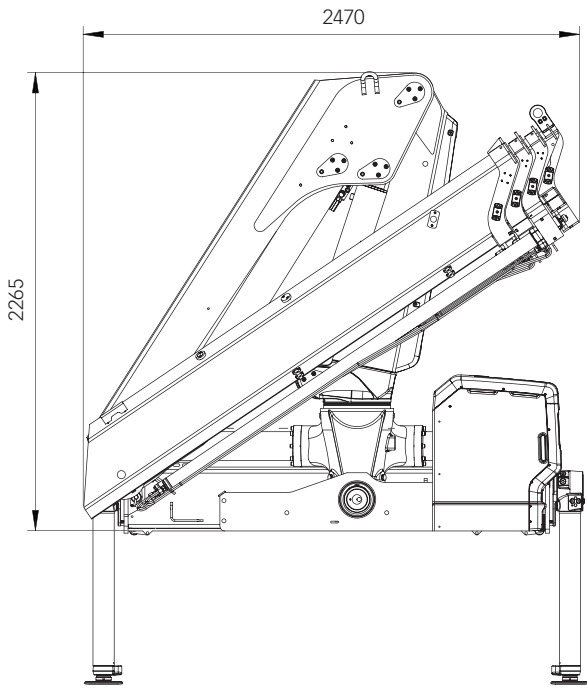

HIAB X-Duo 178 B3