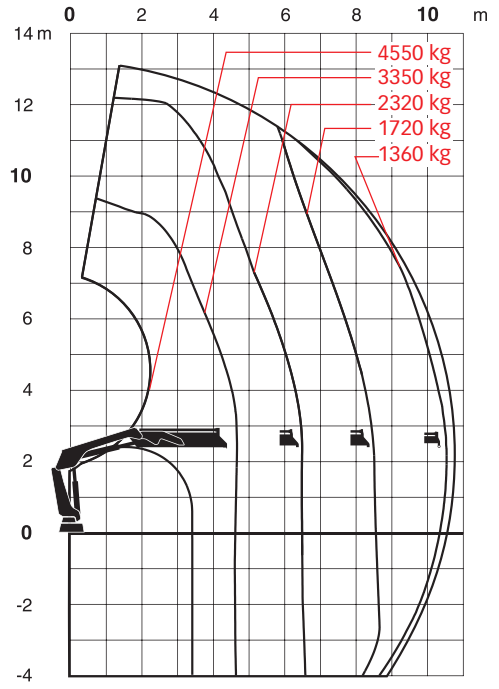

HIAB X-Duo 178 B3