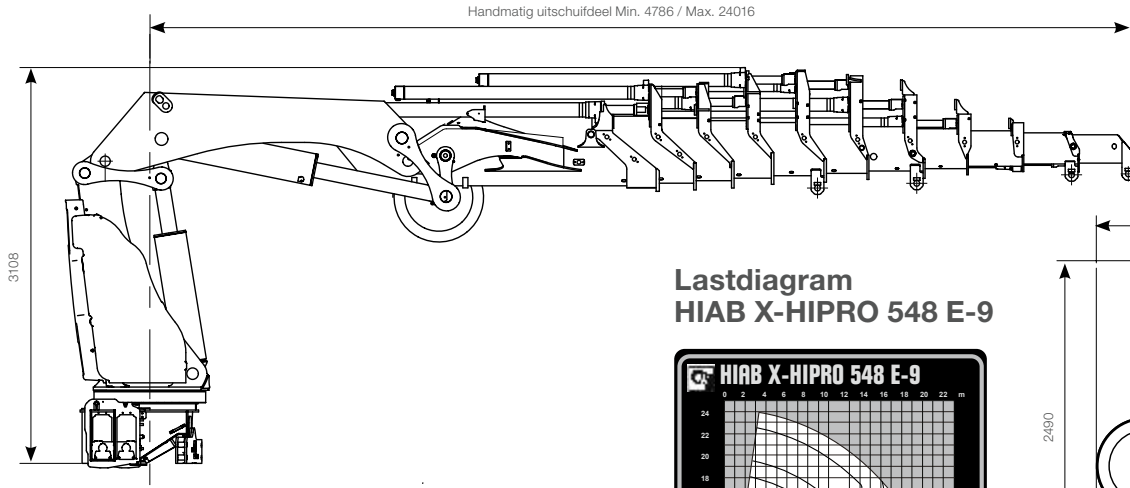

HIAB X-HIPRO 548 E-9