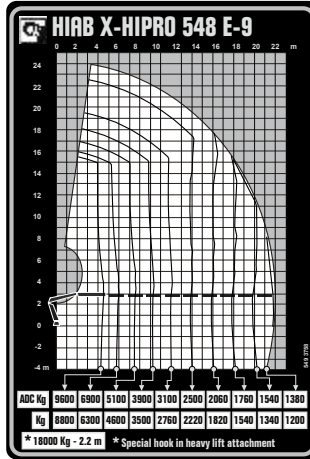

Lastdiagram HIAB X-HIPRO 548 E-9

Lastplaat HIAB X-HIPRO 548 E-9