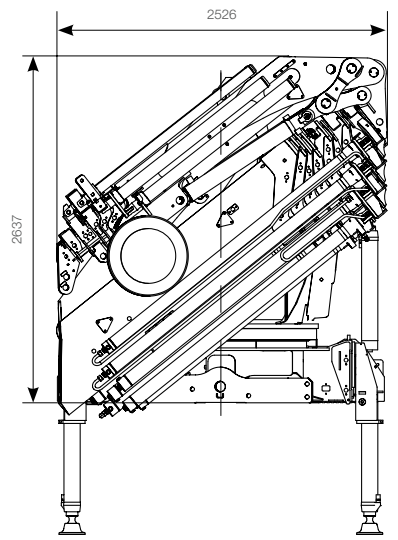

HIAB X-HIPRO 548 E-9

Lastplaat HIAB X-HIPRO 548 E-9

HIAB X-HIPRO 548 E-9	2.2	4.7	6.2	7.9	9.7	11.5	13.5	15.6	17.6	19.7	21.7	24.0
ADC Kg	*18000	9600	6900	5100	3900	3100	2500	2060	1760	1540	1380	800
Kg		8800	6300	4600	3500	2760	2220	1820	1540	1340	1200	

* Special hook in heavy lift attachment

HIAB HIAB X-HIPRO 548 E-8 + JIB 150X-6 JDC

Lastdiagram HIAB X-HIPRO 548 E-8 + JIB 150X-6 JDC