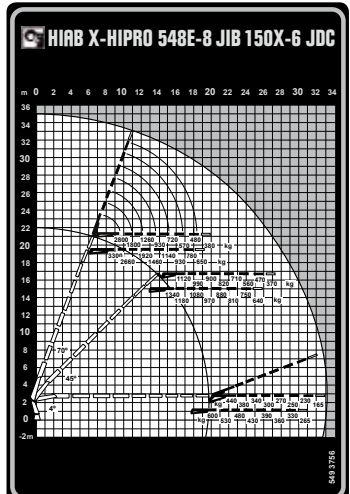

Lastdiagram HIAB X-HIPRO 548 E-8 + JIB 150X-6 JDC