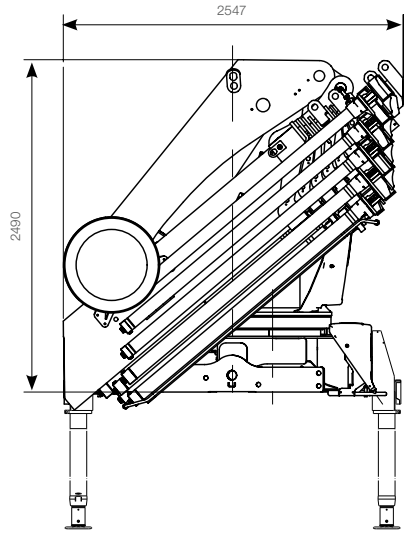

Lastplaat HIAB X-HIPRO 548 E-9