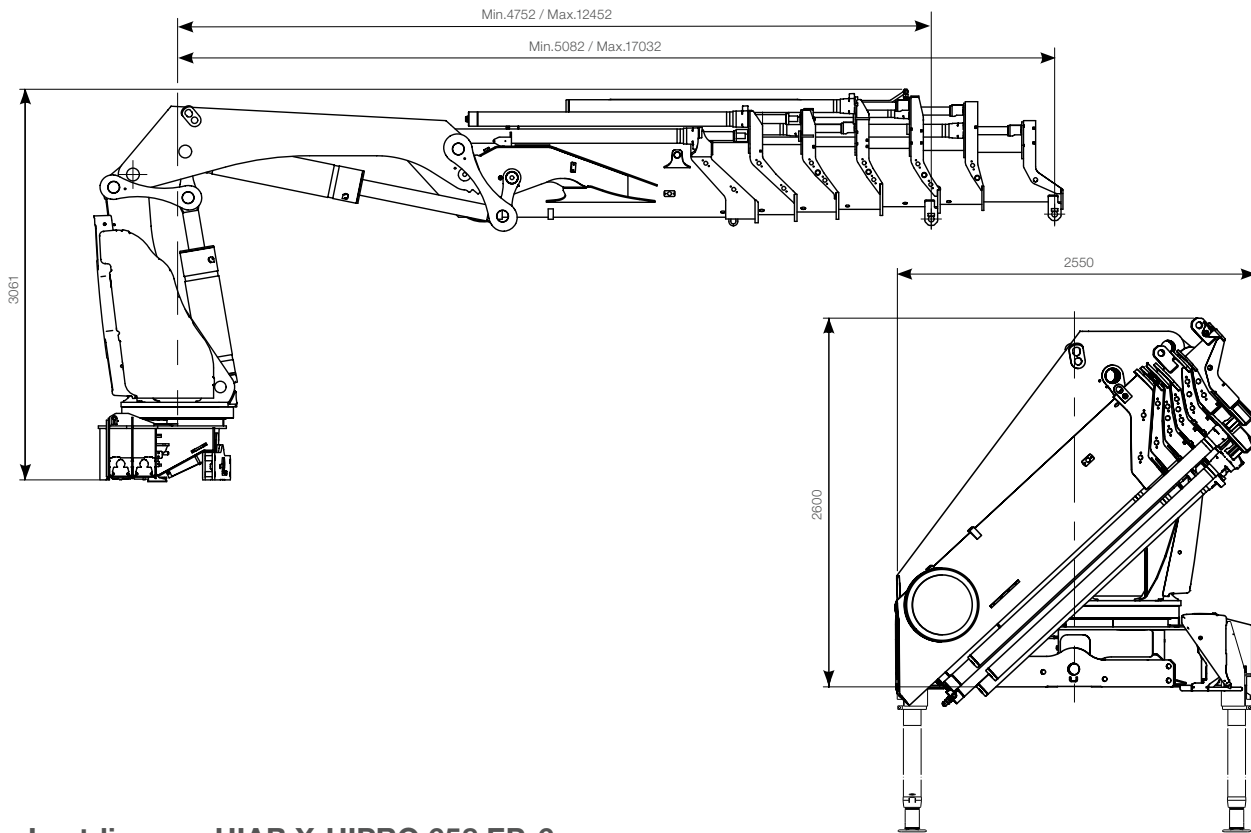

HIAB X-HIPRO 658 EP-6

Lastdiagram HIAB X-HIPRO 658 EP-6