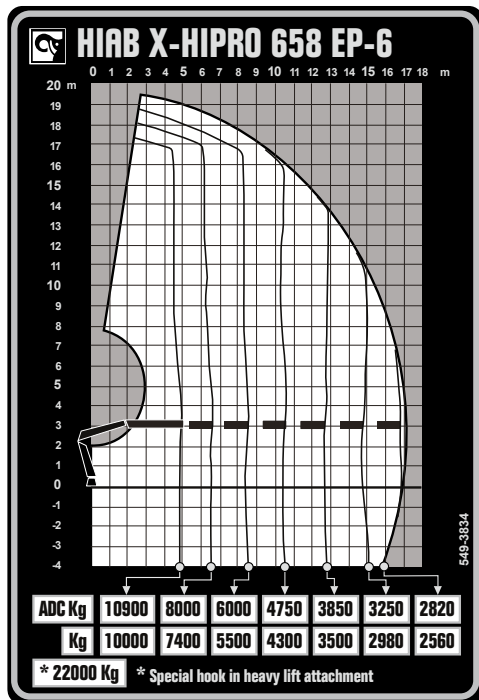

HIAB X-HIPRO 658 EP-6

Lastdiagram HIAB X-HIPRO 658 EP-6