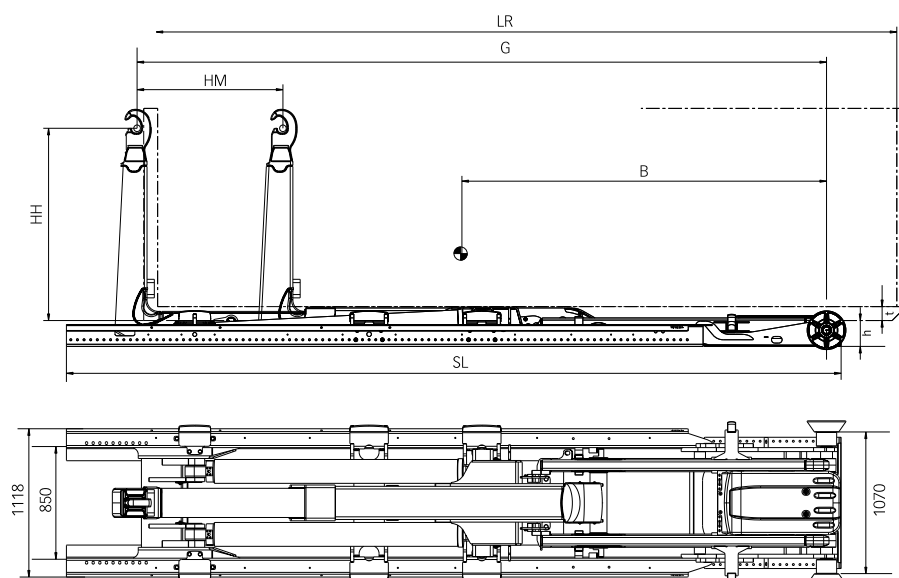

Hiab Multilift

XR Low-built haakarmsystemen

TECHNISCHE INFORMATIE

XR20SL

TECHNISCHE GEGEVENS

TYPE	XR20SL						
VOERTUIG TYPE	3 asser						
GVW TRUCK (t)	26						
CAPACITEIT (t)	20						
G-LENGTE	49	51	52	53	56	59	61
EIGENGEWICHT (kg) *	2210	2270	2320	2380	2400	2450	2460
KIPHOEK (°)	56	52	52	55	52	52	52
MAX. BEDRIJFSDRUK (MPa)	30						
GEADVISEERDE OLIESTROOM (l/min)	100						

* Gewicht inclusief hydraulische borging, exclusief olietank en olie

** De hulpframe lengte (SL) kan worden ingekort. De minimum opbouw lengte is mede afhankelijk van specifieke opties en de ventielblokpositie. Neem voor een exacte opbouw lengte contact op met uw Hiab Multilift dealer.

HOOFDAFMETINGEN

MODEL	XR20SL.49	XR20SL.51	XR20SL.52	XR20SL.53	XR20SL.56	XR20SL.59	XR20SL.61
LR = CONTAINER LENGTE (m) min - max	4,1 - 5,9	4,3 - 6,1	4,4 - 6,2	4,5 - 6,4	4,8 - 6,6	4,9 - 6,9	4,9 - 7,1
SL = HULPFRAME LENGTE (mm) **	5543	5843	5843	6143	6443	6443	6593
B = ZWAARTEPUNT (mm)	2885	3000	3070	3150	3300	3400	3500
G = EXACTE G-LENGTE (mm)	4890	5120	5260	5400	5620	5920	6120
HM = SCHUIFWEG (mm)	1100	1100	1100	1100	1100	1250	1450
t = MIN. VRIJE TUNNEL HOOGTE (container) (mm)	105						
h = INSTALLATIE (ROL) HOOGTE (mm)	195						
HH = HAAK HOOGTE (mm)	1450						